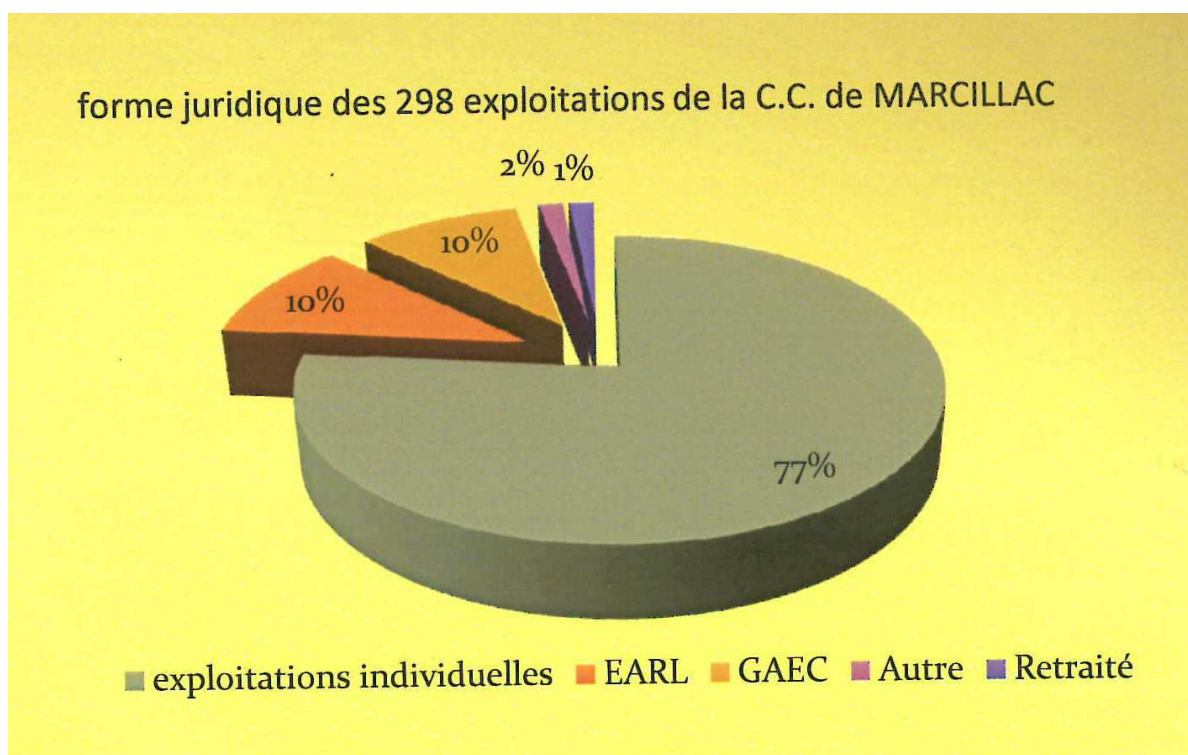

Territoire de la Communauté de Communes Causse et Vallon de Marcillac

**Sur les 298 unités agricoles,
77 % sont exploitées sous forme individuelle**

Ces informations ont été données par la Chambre de Commerce et d'Industrie
de Rodez-Villefranche-Espalion